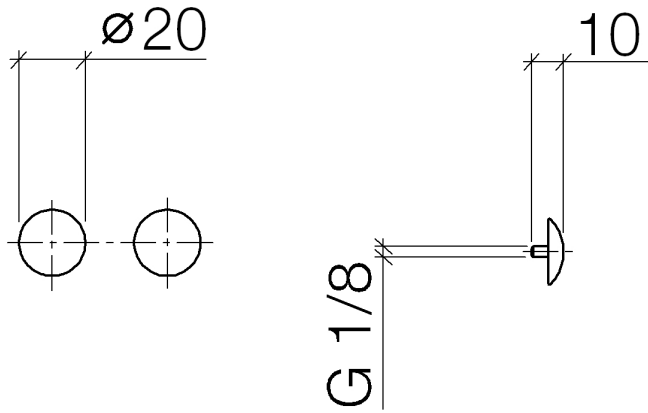

12 801 970

• 1 paio

Comprese viti di fissaggio disponibili sotto il n° d'ord. 12 800 970-FF

Compatibile con: IMO, LULU, MADISON, MEM, TARA, CL.1, LISSÉ, VAIA, META, CYO

	Dark Platinum spazzolato	12 801 970-99
	Cromato	12 801 970-00
	Platinato spazzolato	12 801 970-06
	Platinato	12 801 970-08
	Ottone (Oro 23k)	12 801 970-09
	Dark Chrome	12 801 970-19
	Light Gold	12 801 970-26
	Light Gold spazzolato	12 801 970-27
	Ottone spazzolato (Oro 23k)	12 801 970-28
	Nero opaco	12 801 970-33
	Bronzo spazzolato	12 801 970-42
	Champagne spazzolato (Oro 22k)	12 801 970-46
	Champagne (Oro 22k)	12 801 970-47
	Cromo spazzolato	12 801 970-93

12 801 970

12 801 970

Parts for other
finishes can be found
here: Cromato

Elenco delle parti di ricambio

N.	Codice articolo	Denominazione	Quantità necessaria	Tempo di produzione
1	09 30 30 060-99	vite	2	30